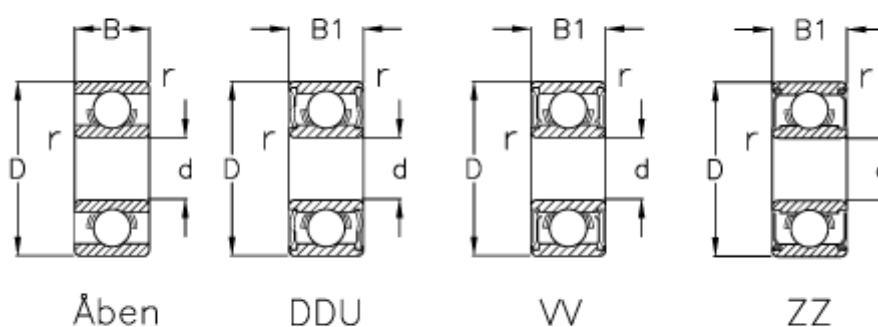

Varenummer: 570405005002
Beskrivelse: NSK Leje 625 Åben
d=5 D=16 B=5

Mål

B	= 5	Max. o/m åben = 43000
B1	= 5	r min = 0.3
Belastning Cor (N)	= 670	Type = 625
Belastning Cr (N)	= 1730	
d	= 5	
D	= 16	
Max. o/m DD	= 32000	
Max. o/m ZZ-VV	= 36000	